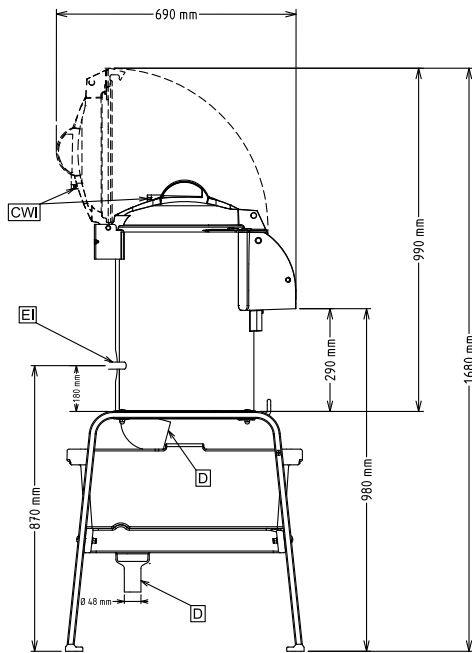

Aprobación: _____

Alzado

Lateral

- CWI = Entrada de agua fría 1
(limpieza)
 D = Desagüe
 EI = Conexión eléctrica (energía)

Planta

Eléctrico

Suministro de voltaje

603269 (T10ENP)	200-240/380-440 V/3 ph/50/60 Hz
Potencia eléctrica max.:	0.37 kW
Total watos	0.37 kW

Capacidad

Rendimiento (hasta):	160 kg/ora
Capacidad	ISO 9001; ISO 14001 kg

Info

Dimensiones externas, ancho	440 mm
Dimensiones externas, fondo	690 mm
Dimensiones externas, alto	680 mm
Peso del paquete	51 kg