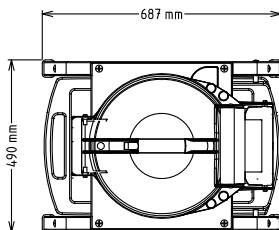

Aprobación: _____

Alzado

Lateral

- CWI = Entrada de agua fría 1
(limpieza)
 D = Desagüe
 EI = Conexión eléctrica (energía)

Planta

Eléctrico

Suministro de voltaje

603269 (T10ENP)	200-240/380-440 V/3 ph/50/60 Hz
Potencia eléctrica max.:	0.37 kW
Total watos	0.37 kW

Capacidad

Rendimiento (hasta):	160 kg/ora
Capacidad	ISO 9001; ISO 14001 kg

Info

Dimensiones externas, ancho	440 mm
Dimensiones externas, fondo	690 mm
Dimensiones externas, alto	680 mm
Peso del paquete	51 kg