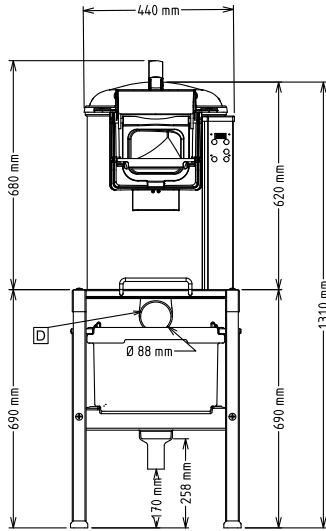

Alzado

1. CWI = Entrada de agua fría 1
   (limpieza)
   D = Desagüe
   EI = Conexión eléctrica (energía)

Planta

Eléctrico

Suministro de voltaje

603269 (T10ENP)	200-240/380-440 V/3 ph/50/60 Hz
Potencia eléctrica max.:	0.37 kW
Total watos	0.37 kW

Capacidad

Rendimiento (hasta):	160 kg/ora
Capacidad	ISO 9001; ISO 14001 kg

Info

Dimensiones externas, ancho	440 mm
Dimensiones externas, fondo	690 mm
Dimensiones externas, alto	680 mm
Peso del paquete	51 kg